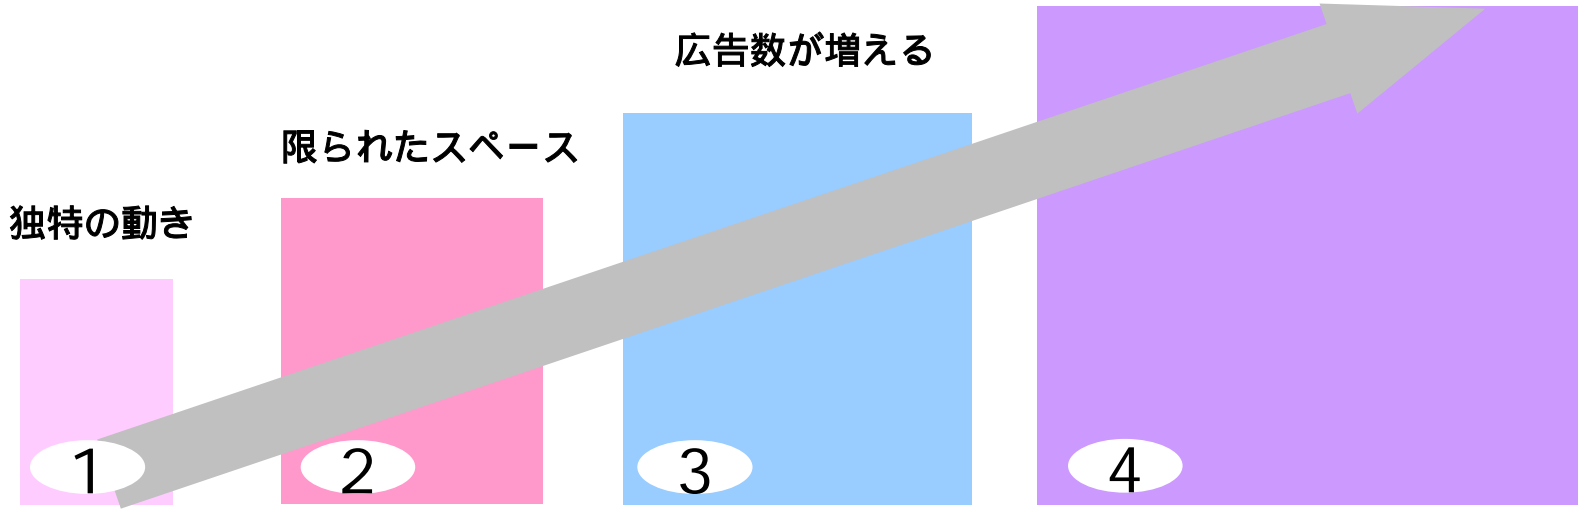

全方向型広告ディスプレイ
HEXA VISION

ワンスペースで6画面の広告
LED照明で消費電力50Wの省エネ
360°視線クギづけ

[Advertisement Display]

今までにない まったく新しい広告用ディスプレイ

HEXA VISION(ヘクサビジョン)のご提案

これからの広告媒体

- 360°全方向から確認できる。
- 省スペースで6種類の広告が可能
- 独特の動きが視線を奪う
- LED照明で消費電力50Wの省エネ機構

注目度が違う。存在感が違う。

収益・注目度のUP

広告は限られたスペースで最大限の注目を集めなくてはならない

Hexa Vision Specification

| | HV300 | HV500 | HV700 | HV900 |
|---------------------|-----------------------|----------------------|----------------------|----------------------|
| A | 380 | 711 | 912 | 1180 |
| B | 780 | 2179 | 2379 | 2679 |
| C | 530 | 1042 | 1292 | 1642 |
| D | 75 | 120 | 120 | 120 |
| E | 60 | 207 | 207 | 207 |
| F | 115 | 800~ | 750~ | 700~ |
| Image Size | H130*W280 | H900*W530 | H1130*W660 | H1500*W860 |
| Halogen Spot | Ø15, 6EA 12V, 35W | Ø15, 6EA 12V, 35W | Ø10, 6EA 12V, 35W | Ø10, 6EA 12V, 35W |
| Net Weight | about 20kg | about 200kg | about 280kg | about 300kg |
| Power Source | AC 110V~220V, 50~60Hz | | | |

- BODY FRAME height is ambulatory by user order ("F")

Standard unit : mm

「ヘクサビジョン」 Hexa Vision サイズ表 (日本では「HV500」の取扱はありません。)

さまざまな設置例

小さなスペースが360°の広告塔に早変わり！！

- ・車ディーラー様
- ・コンビニの店長様
- ・ホテルの支配人様
- ・駅、空港の責任者様
- ・広告代理店様