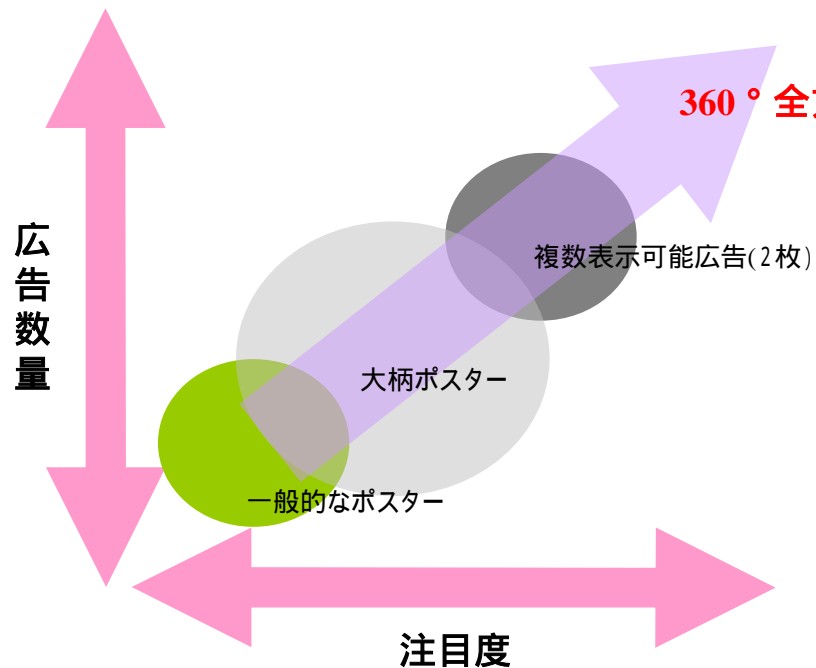

全方向型広告ディスプレイ
HEXA VISION

ワンスペースで6画面の広告
LED照明で消費電力50Wの省エネ
360°視線クギづけ

[Advertisement Display]

今までにない まったく新しい広告用ディスプレイ

HEXA VISION(ヘクサビジョン)のご提案

これからの広告媒体

- 360°全方向から確認できる。
- 省スペースで6種類の広告が可能
- 独特の動きが視線を奪う
- LED照明で消費電力50Wの省エネ機構

注目度が違う。存在感が違う。

収益・注目度のUP

広告は限られたスペースで最大限の注目を集めなくてはならない

Hexa Vision Specification

| | HV300 | HV500 | HV700 | HV900 |
|---------------------|-----------------------|----------------------|----------------------|----------------------|
| A | 380 | 711 | 912 | 1180 |
| B | 780 | 2179 | 2379 | 2679 |
| C | 530 | 1042 | 1292 | 1642 |
| D | 75 | 120 | 120 | 120 |
| E | 60 | 207 | 207 | 207 |
| F | 115 | 800~ | 750~ | 700~ |
| Image Size | H130*W280 | H900*W530 | H1130*W660 | H1500*W860 |
| Halogen Spot | Ø15, 6EA 12V, 35W | Ø15, 6EA 12V, 35W | Ø10, 6EA 12V, 35W | Ø10, 6EA 12V, 35W |
| Net Weight | about 20kg | about 200kg | about 280kg | about 300kg |
| Power Source | AC 110V~220V, 50~60Hz | | | |

- BODY FRAME height is ambulatory by user order ("F")

Standard unit : mm

「ヘクサビジョン」 Hexa Vision サイズ表 (日本では「HV500」の取扱はありません。)

さまざまな設置例

小さなスペースが360°の広告塔に早変わり！！

- ・車ディーラー様
- ・コンビニの店長様
- ・ホテルの支配人様
- ・駅、空港の責任者様
- ・広告代理店様